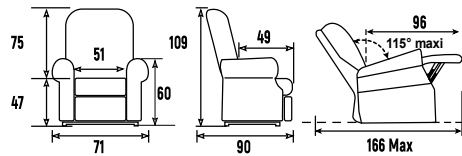

DIMENSIONS EN CM. + ou - 2cm

ÉCARTEMENT DU MUR : MINI 40 CM

TAILLE

GARANTIE
2 ANS

MAXI
UTILISATEUR
100KG

PPU R++
(EXPLICATIONS PAGE 20)

Crème

Réf: 399-02