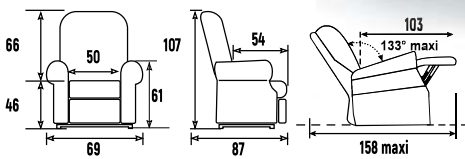

FAUTEUIL RELEVEUR 1 MOTEUR

Calvin

L'ESSENTIEL DU RELEVEUR

POINTS FORTS

- Nouveau revêtement « EasyClean » (entretien facile)
- Un design sobre et épuré.
- Modèle compact.

1^{ER} PRIX

TISSU R
(explications p 20)

Ref: 221-29

DIMENSIONS EN CM. + ou - 2cm

ÉCARTEMENT DU MUR : MINI 50 CM

TAILLE

GARANTIE
2 ANS

1
MOTEUR

MAXI
UTILISATEUR
100KG