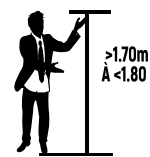

Ref: 221-29

DIMENSIONS EN CM. + ou - 2cm

ÉCARTEMENT DU MUR : MINI 50 CM

TAILLE

GARANTIE
2 ANS

1
MOTEUR

MAXI
UTILISATEUR
100KG