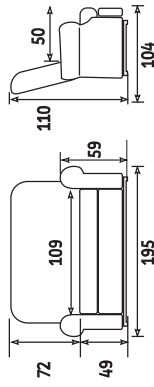

• • • CANAPÉ FIXE 2 PLACES

EMERAUDE SOFA

UN COIN SALON CONFORTABLE ET HOMOGÈNE

MOUSSE A MEMOIRE FORME sur le centre du dossier, de l'assise et du repose-pieds : cette mousse visco « élastique », « respirante » et « anti-transpiration » offre un accueil extrêmement confortable.

3 zones de mousse à mémoire de forme

DIMENSIONS EN CM. + 00 - 2CM

TAILLE

>1.65m
2 X 110kg

VELOURS R++
(EXPLICATIONS PAGE 21)

Réf : 406-43

Réf : 406-42

POINTS FORTS

- Canapé 2 places fixes pour être associé à votre fauteuil releveur Emerald et constituer ainsi un coin salon harmonieux.
- Un velours extrêmement résistant aux frottements et à l'abrasion traité « Easyclean » pour un entretien facile avec une eau tiède savonneuse.
- Mousse à mémoire de forme sur le centre du dossier, de l'assise et l'extrémité du repose pieds.
- Dossier confort ergonomique avec appui tête et cale-reins intégrés.
- Coussin cale rein supplémentaire offert.