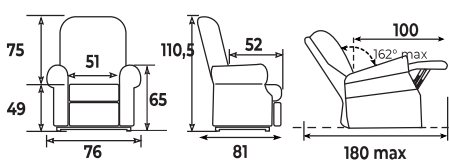

LE SEUL REVÊTEMENT GARANTI 5 ANS

POSITIONS

DIMENSIONS en cm. +00 -2cm

• Ecartement du mur : 64 cm

TAILLE