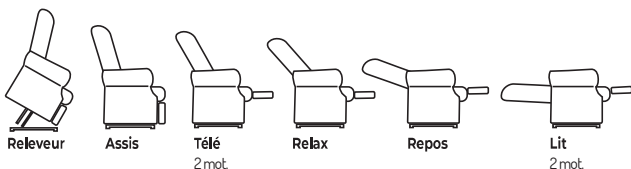

LE SEUL REVÊTEMENT GARANTI 5 ANS

POSITIONS

DIMENSIONS en cm. +00 -2cm

• Ecartement du mur : 64 cm

TAILLE