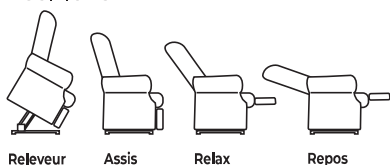

## VELOURS «SOFT TOUCH» R++ (EXPLICATIONS P6)

**Taupe**  
(RÉF.1132)

**Cognac**  
(RÉF. 1137)

**Marron**  
(RÉF. 1130)

**Merlot**  
(RÉF. 1133)

**Bronze**  
(RÉF. 1131)

## POSITIONS