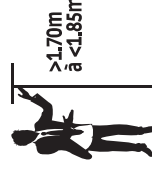

DIMENSIONS EN CM. +0/-2cm

ÉCARTEMENT DU MUR : MINI 50 CM

TAILLE

MICROFIBRE MIXTE POLYDUO R+  
(EXPLICATIONS PAGE 7 ET 21)

Réf : 232-27

Réf : 232-28

GARANTIE  
**2 ANS**

MAXI  
UTILISATEUR  
**120KG**