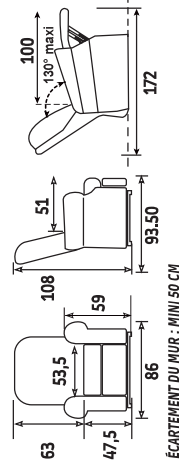

### POINTS FORTS

- Maintient la température du corps pour une sensation de chaleur douce et une relaxation totale grâce aux bénéfices de la chaleur combinée à la fonction massage.

TOUTES LES CARACTÉRISTIQUES DIMENSIONNELLES DU VIENNA [EXPLICATIONS PAGE 7](#)

DIMENSIONS EN CM. +0/-2cm

ÉCARTEMENT DU MUR : MINI 50 CM

TAILLE

MICROFIBRE MIXTE POLYDUO R+  
(EXPLICATIONS PAGE 7 ET 21)

Réf : 232-27

Réf : 232-28

GARANTIE  
**2 ANS**

MAXI  
UTILISATEUR  
**120KG**