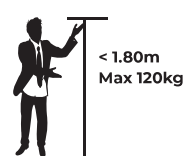

### POINTS FORTS

- Assise en mousse Bultex densité 35 kg/m<sup>3</sup> sur ressorts Zigzag et structure en hêtre massif
- Dossier en mousse densité 20kg/m<sup>3</sup>
- Accoudoirs en mousse densité 30 kg/m<sup>3</sup>
- Largeur d'assise 53 cm en option (explications p33)
- Peut fonctionner sans être « branché » sans fil apparent, grâce à sa batterie rechargeable en option (montage usine)

Modèle présenté en Lana charbon

Modèle présenté en Lana Chocolat

(explications p2)

TOUS LES REVÊTEMENTS DISPONIBLES EN PAGE 27

- Ecartement du mur : 50 cm (1 moteur) / 60 cm (2 moteurs)

### DIMENSIONS en cm. +0U-2cm (1 moteur)

### TAILLE