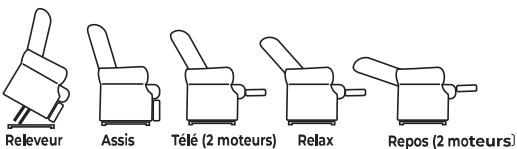

Fabriqué en France depuis 1967