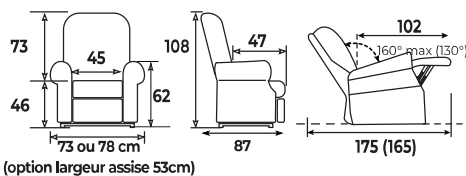

Modèle présenté en Lana charbon

Modèle présenté en Lana Chocolat

(explications p2)

TOUS LES REVÊTEMENTS DISPONIBLES EN PAGE 27

- Ecartement du mur : 50 cm (1 moteur) / 60 cm (2 moteurs)

### DIMENSIONS en cm. +0U-2cm (1 moteur)

### TAILLE